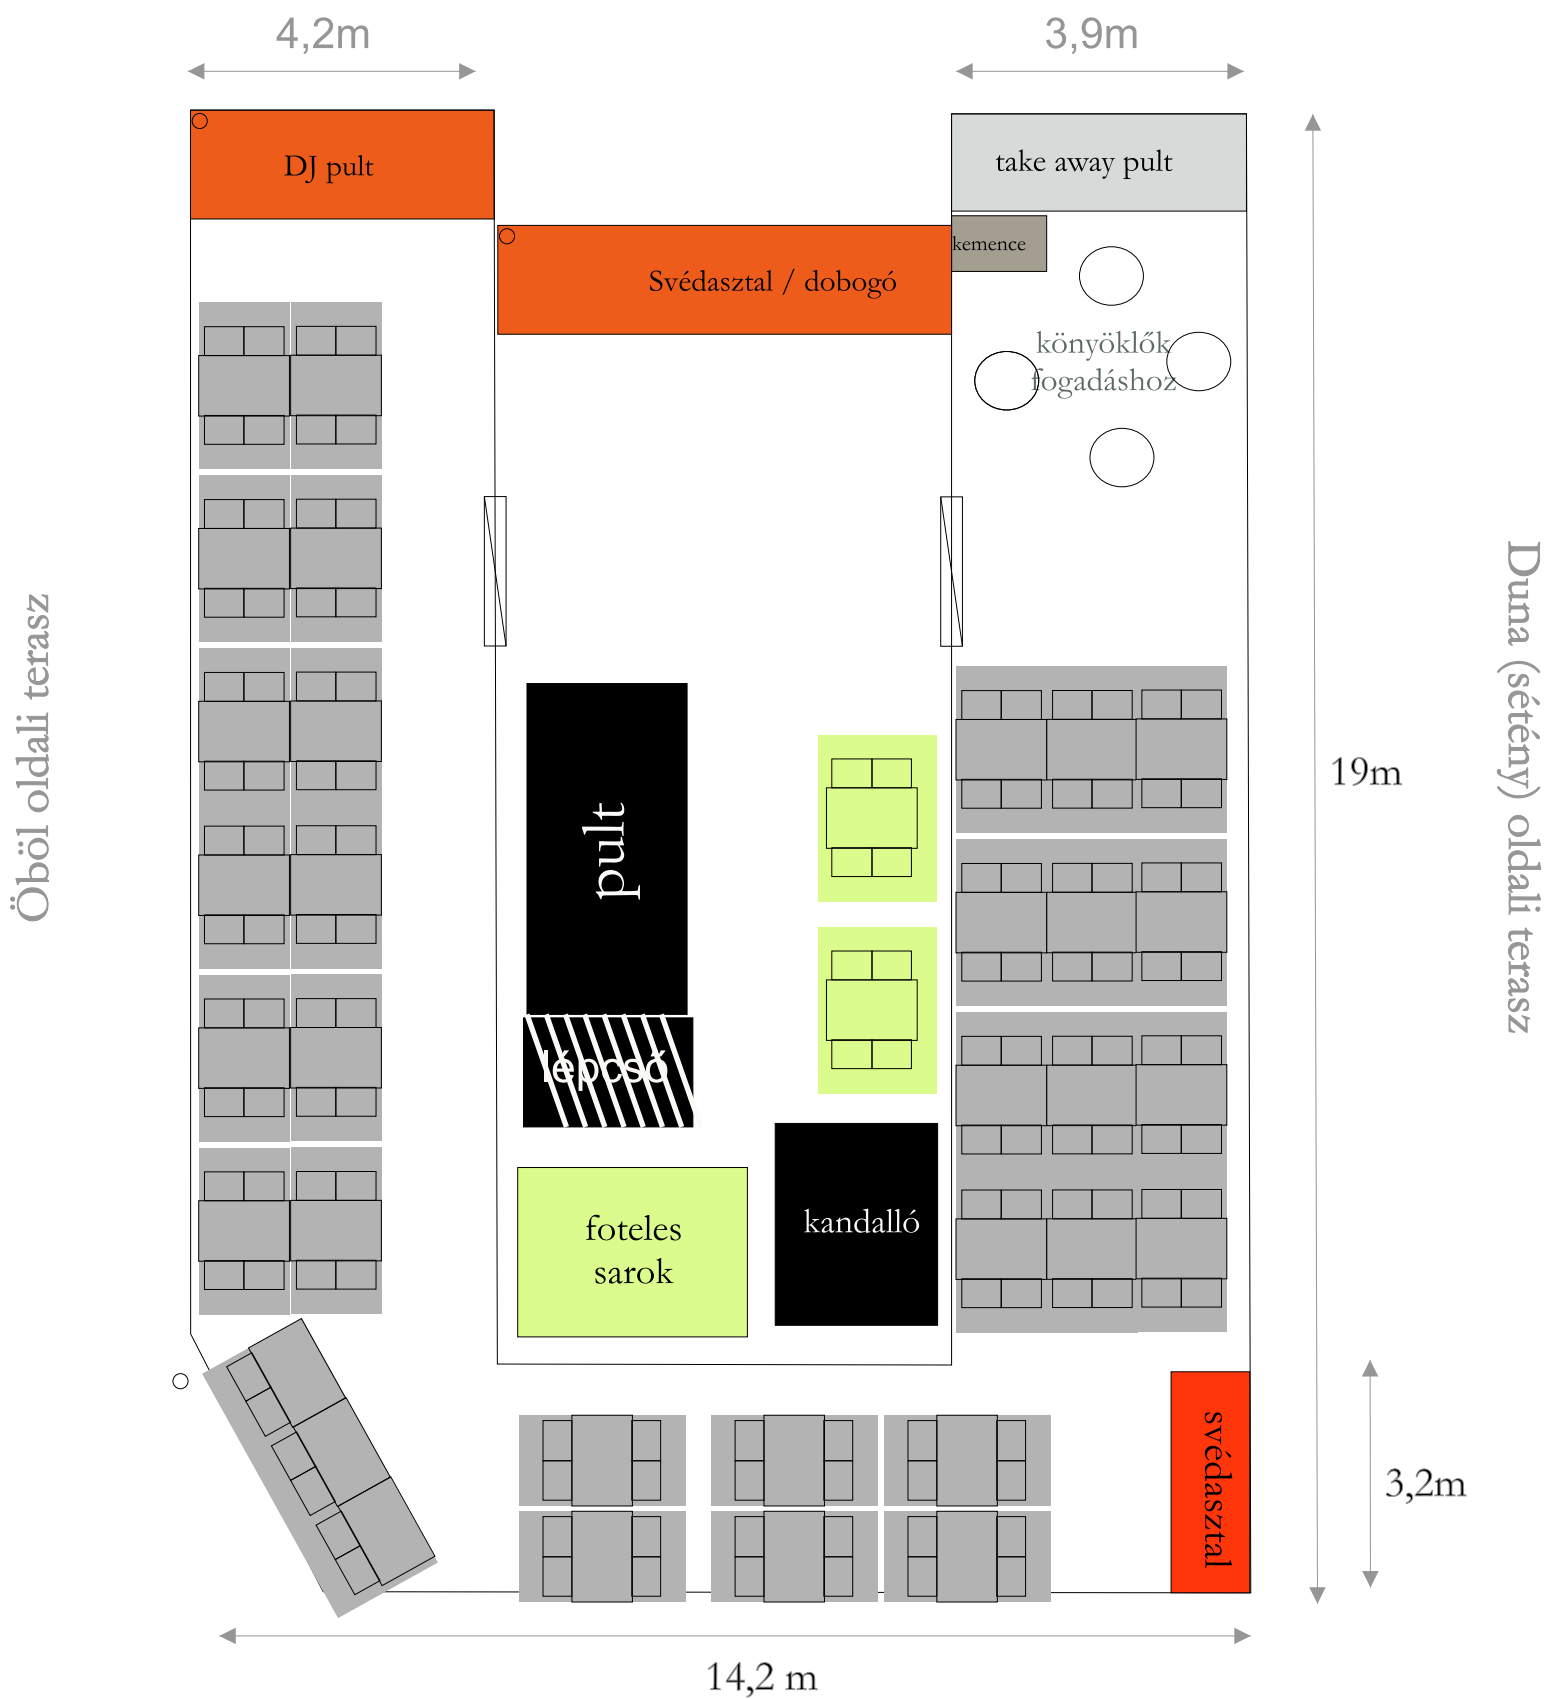

Cafe Ponyvaregény elrendezések 125 főre

Cafe Ponyvaregény emelet

mellékhelyiség

lépcső