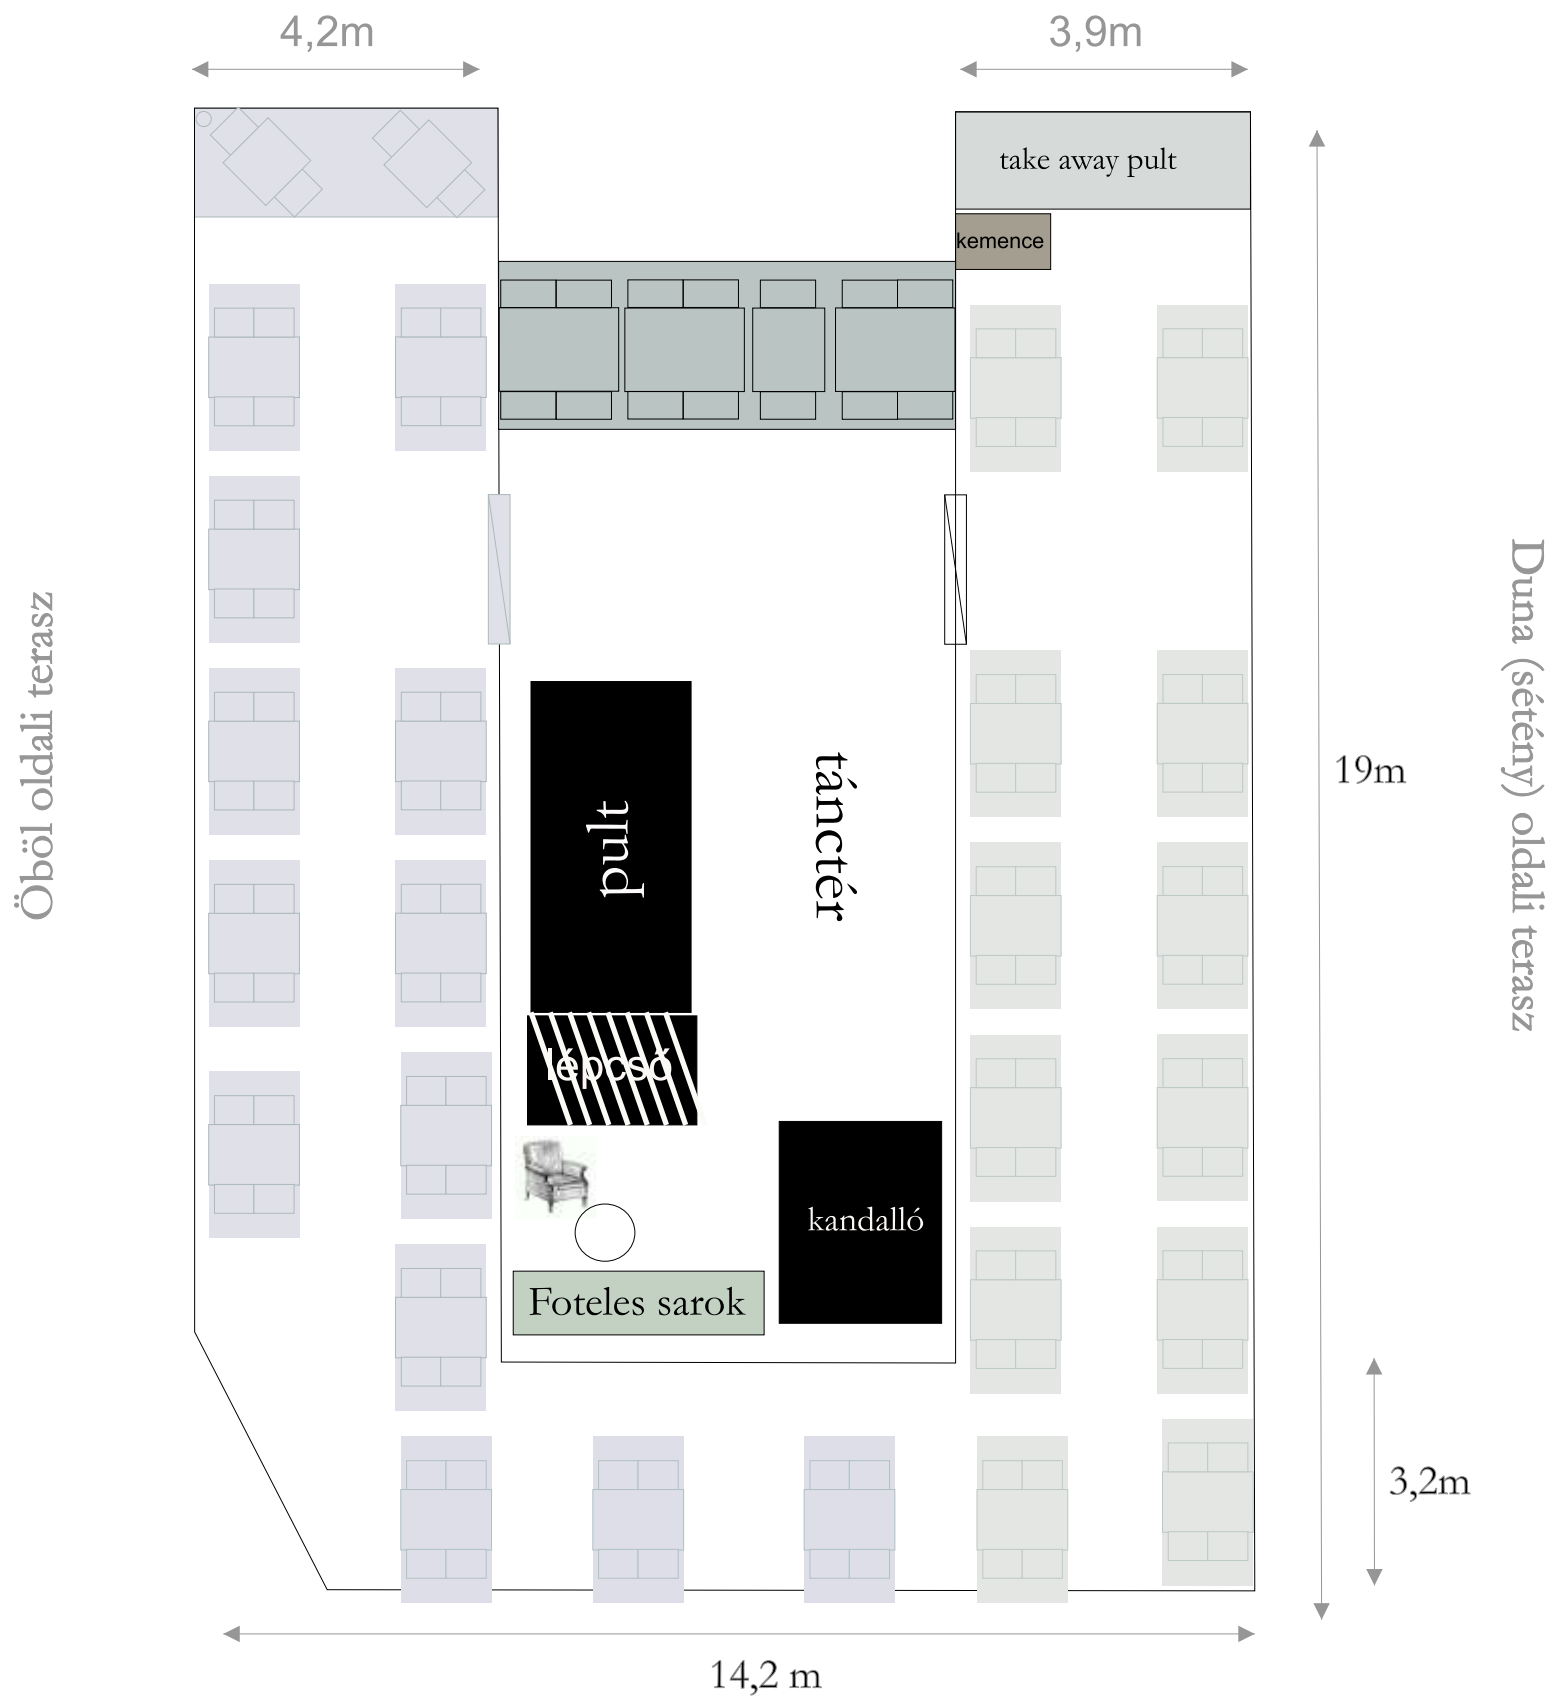

# Cafe Ponyvaregény elrendezések téli bulihoz (alsó szinten táncműhely + dobogón 14 fő ülőhely)

# Cafe Ponyvaregény emelet (25 fő + svédasztal)