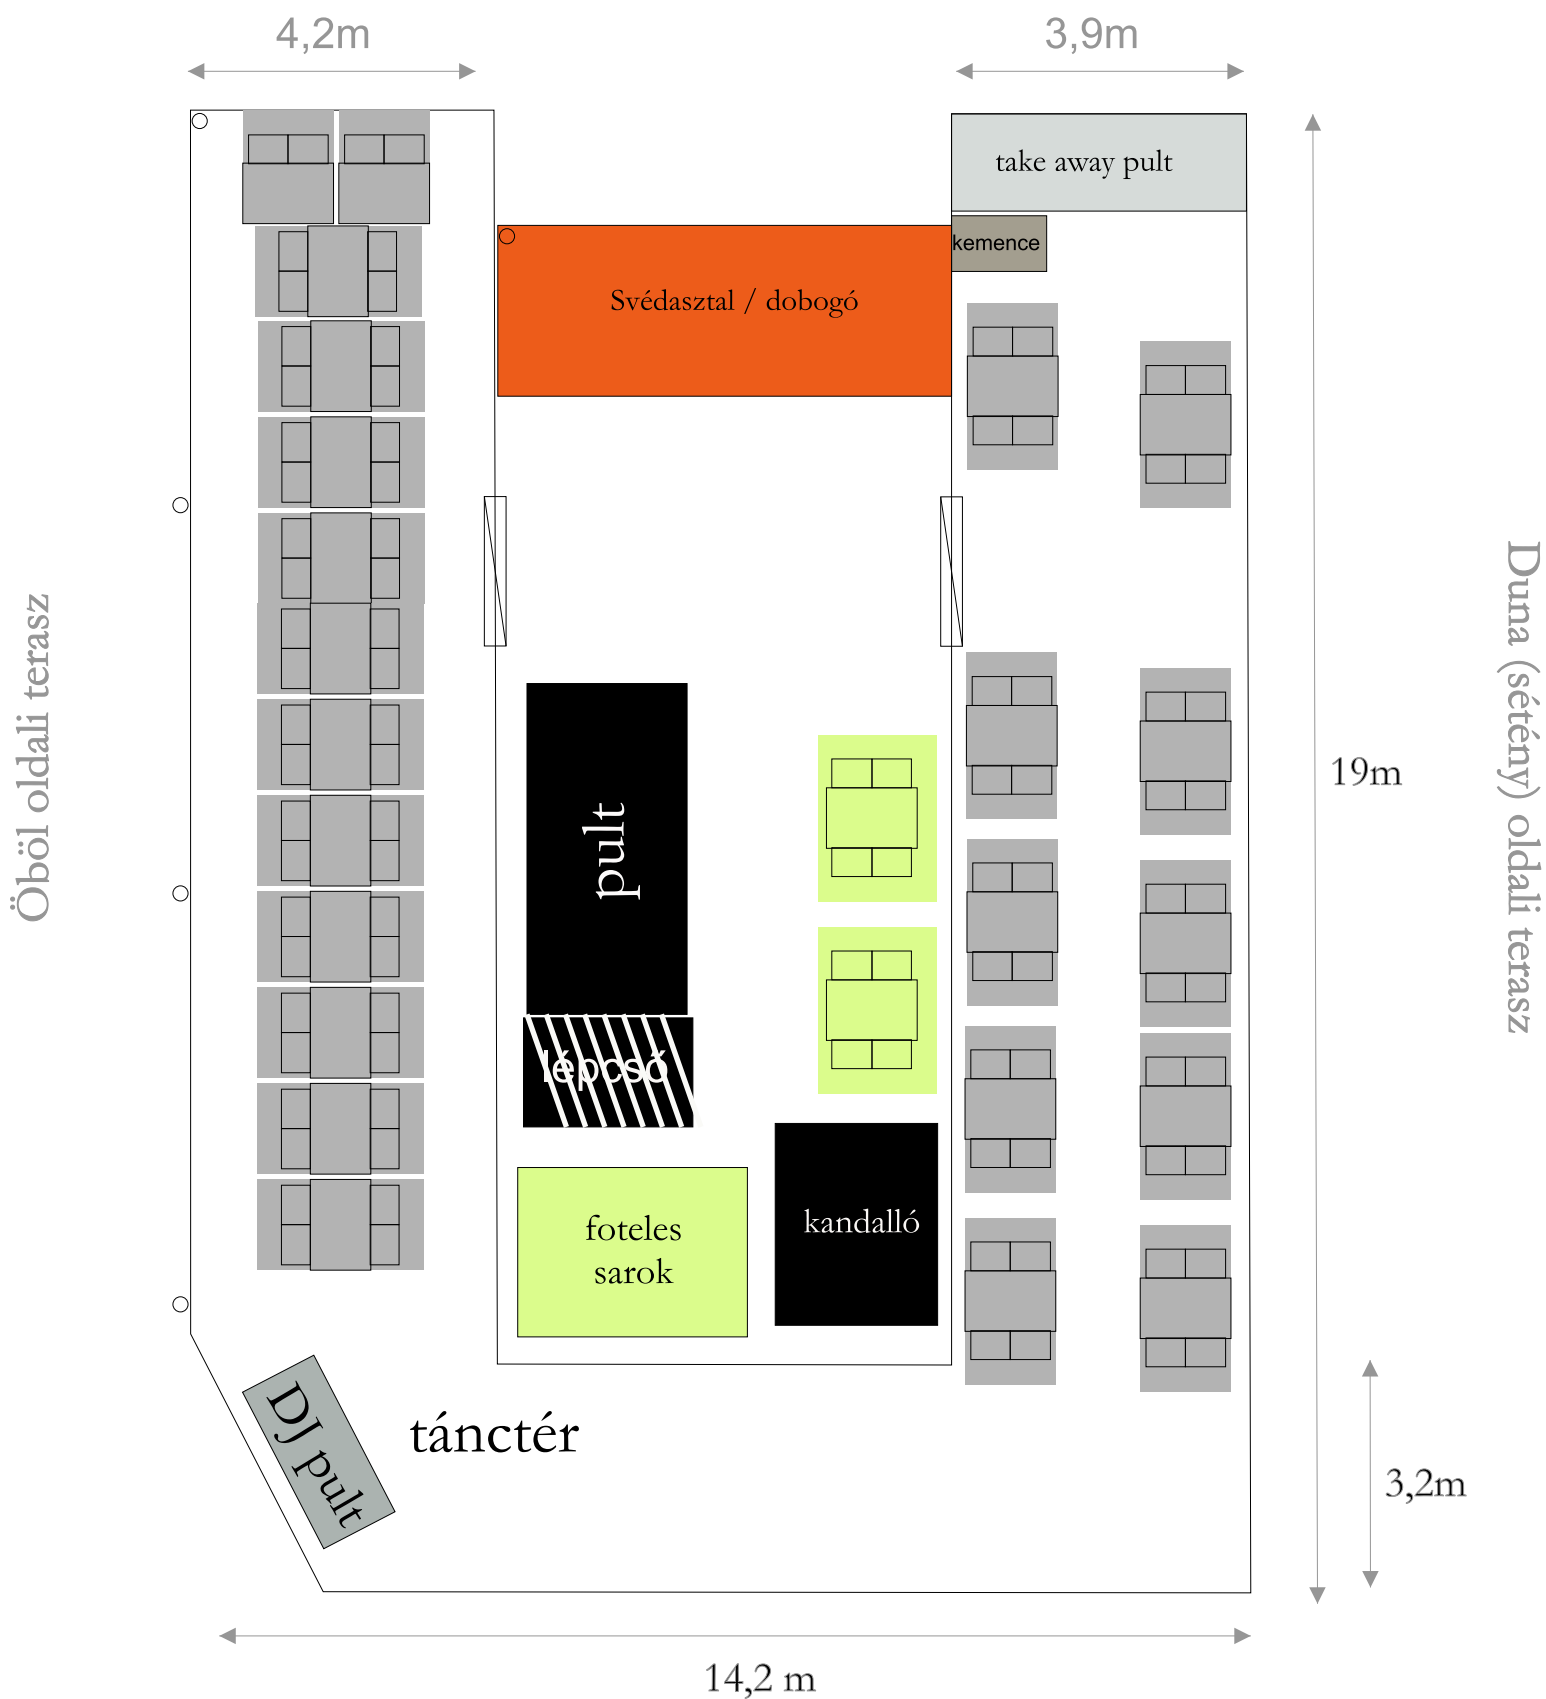

# Cafe Ponyvaregény elrendezések 48 főre

# Cafe Ponyvaregény emelet

mellékhelyiség

lépcső