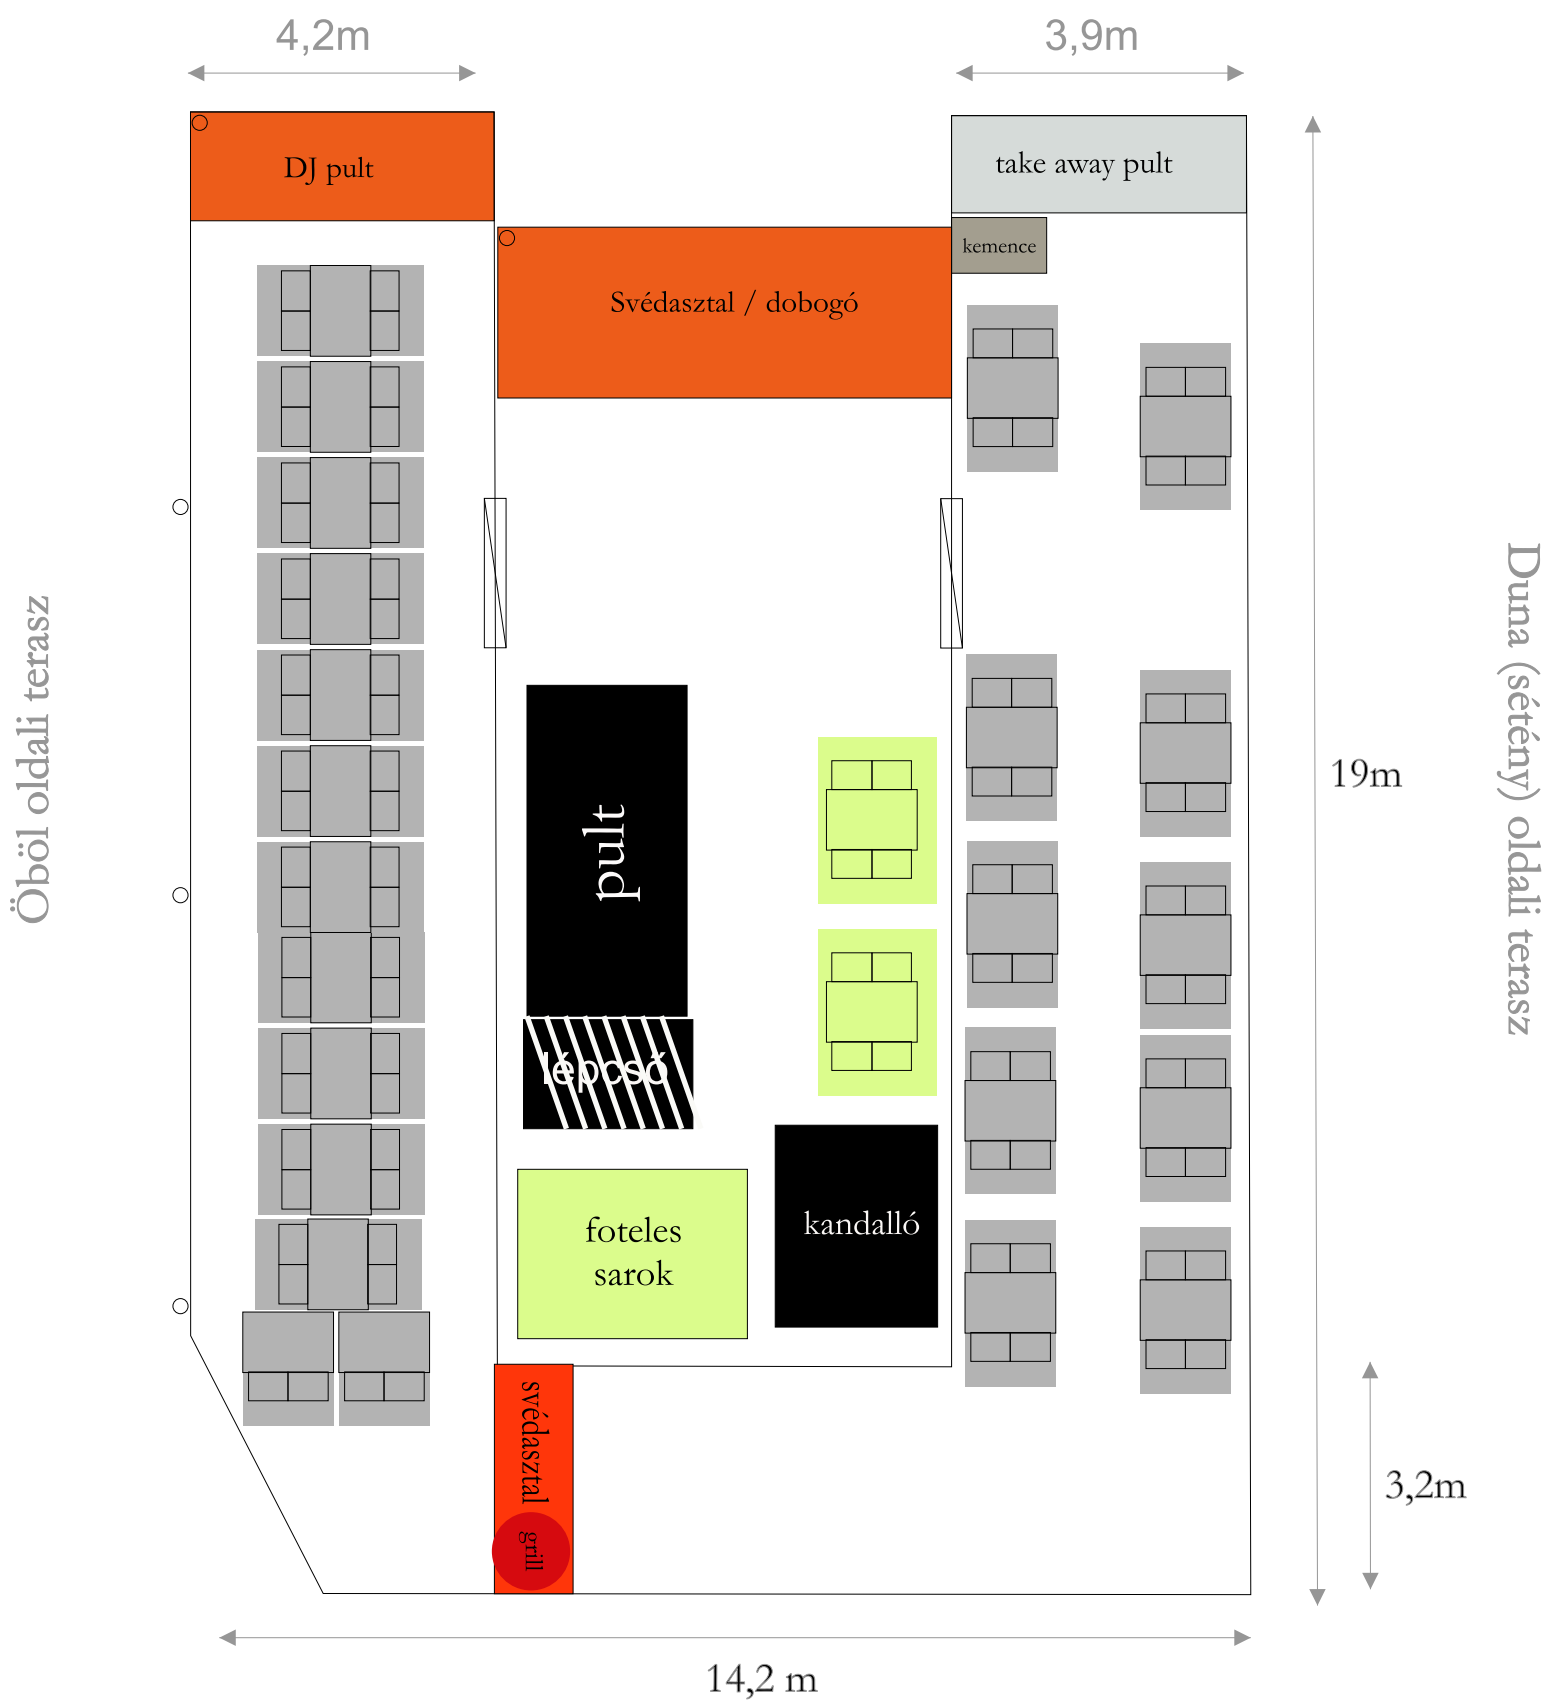

# Cafe Ponyvaregény elrendezések 48 főre

# Cafe Ponyvaregény emelet

mellék helyiség

lépcső