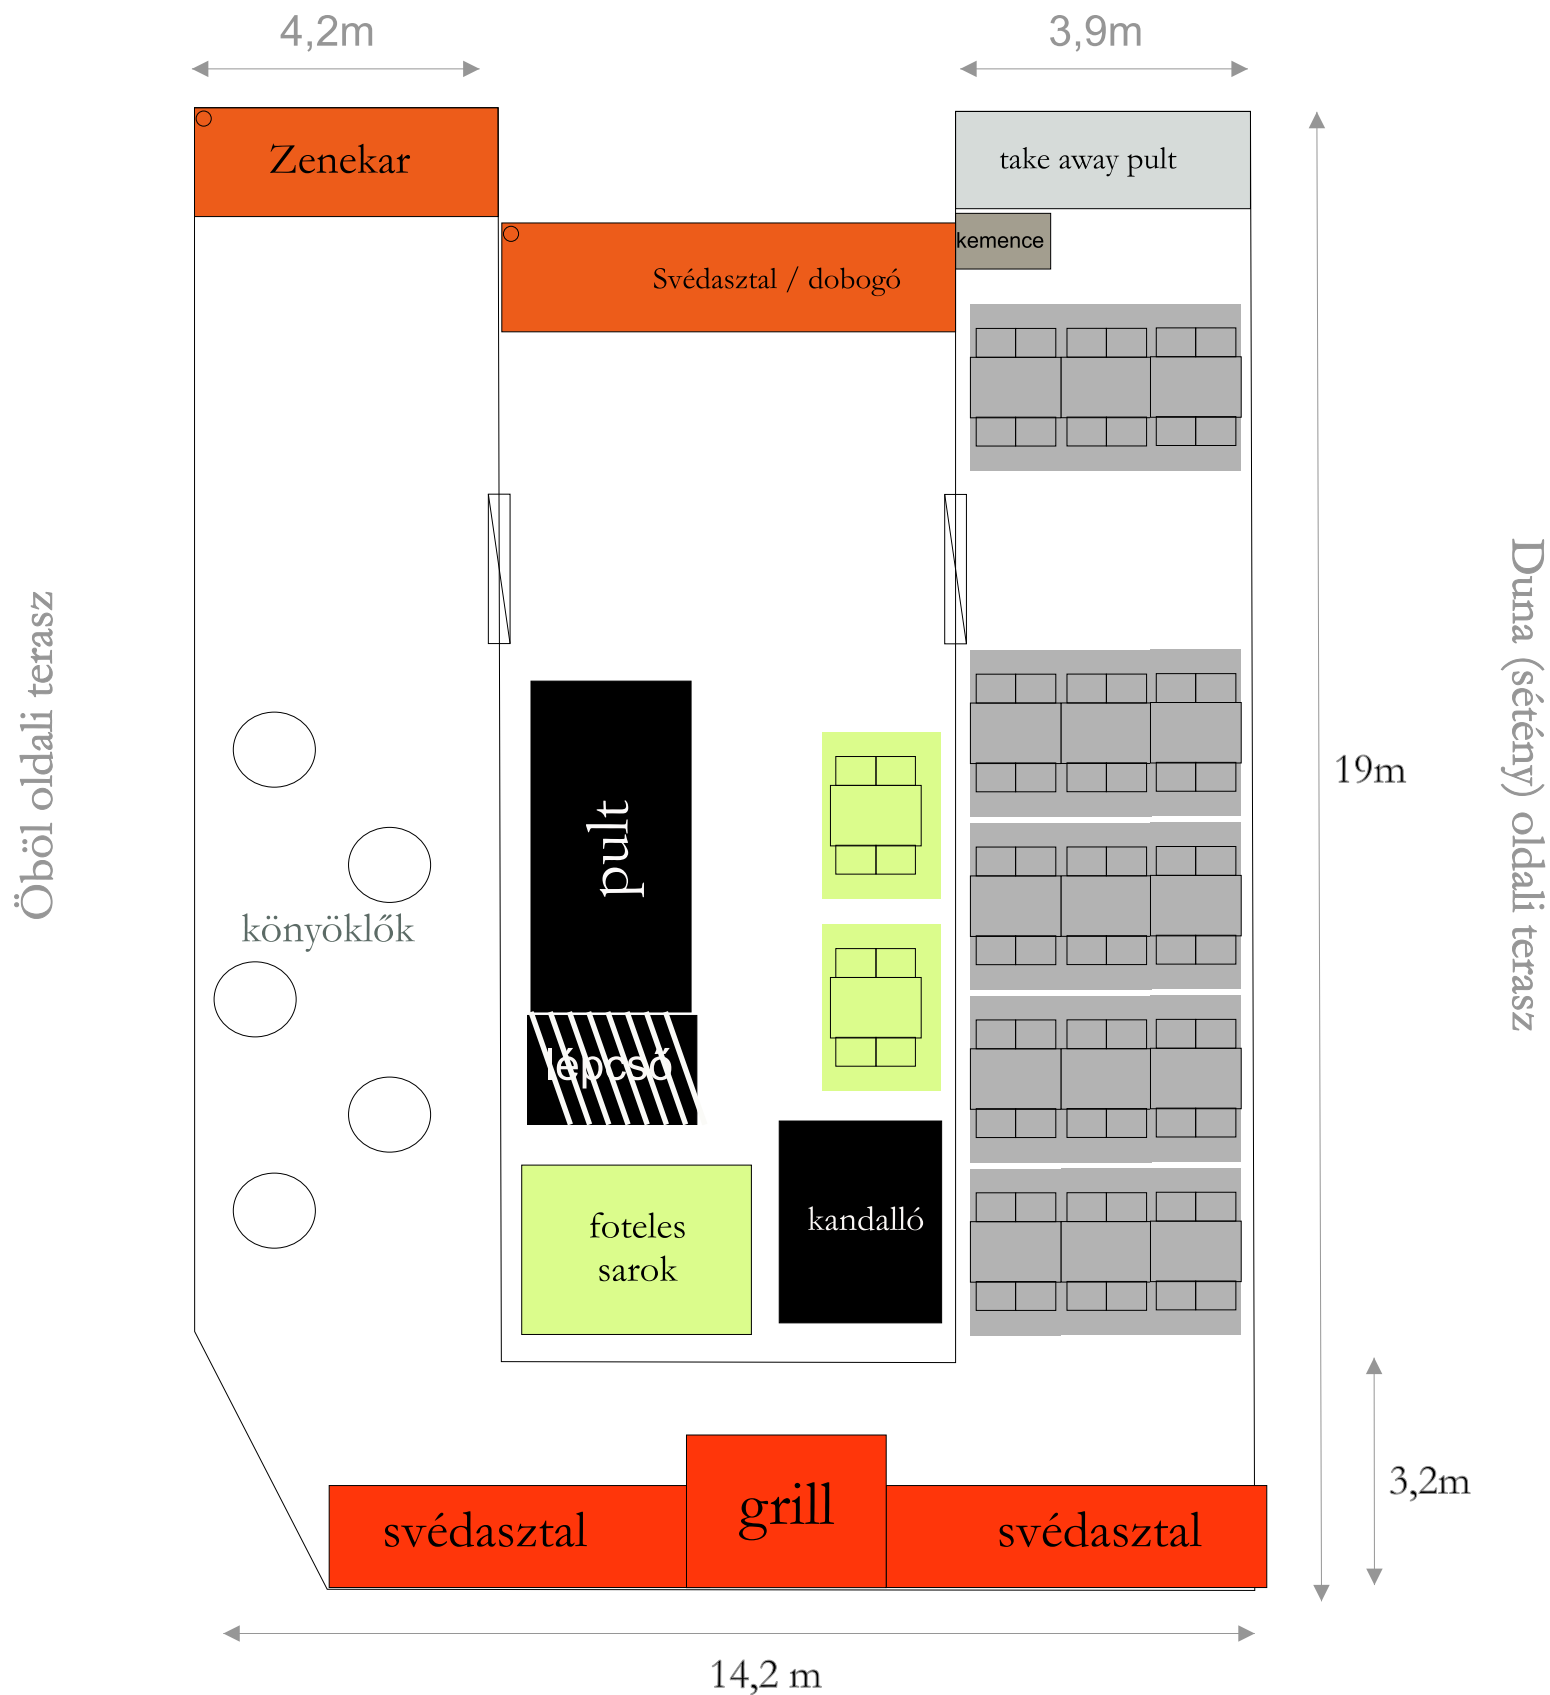

Cafe Ponyvaregény elrendezések 60 főre

Cafe Ponyvaregény emelet

mellékhelyiség

lépcső