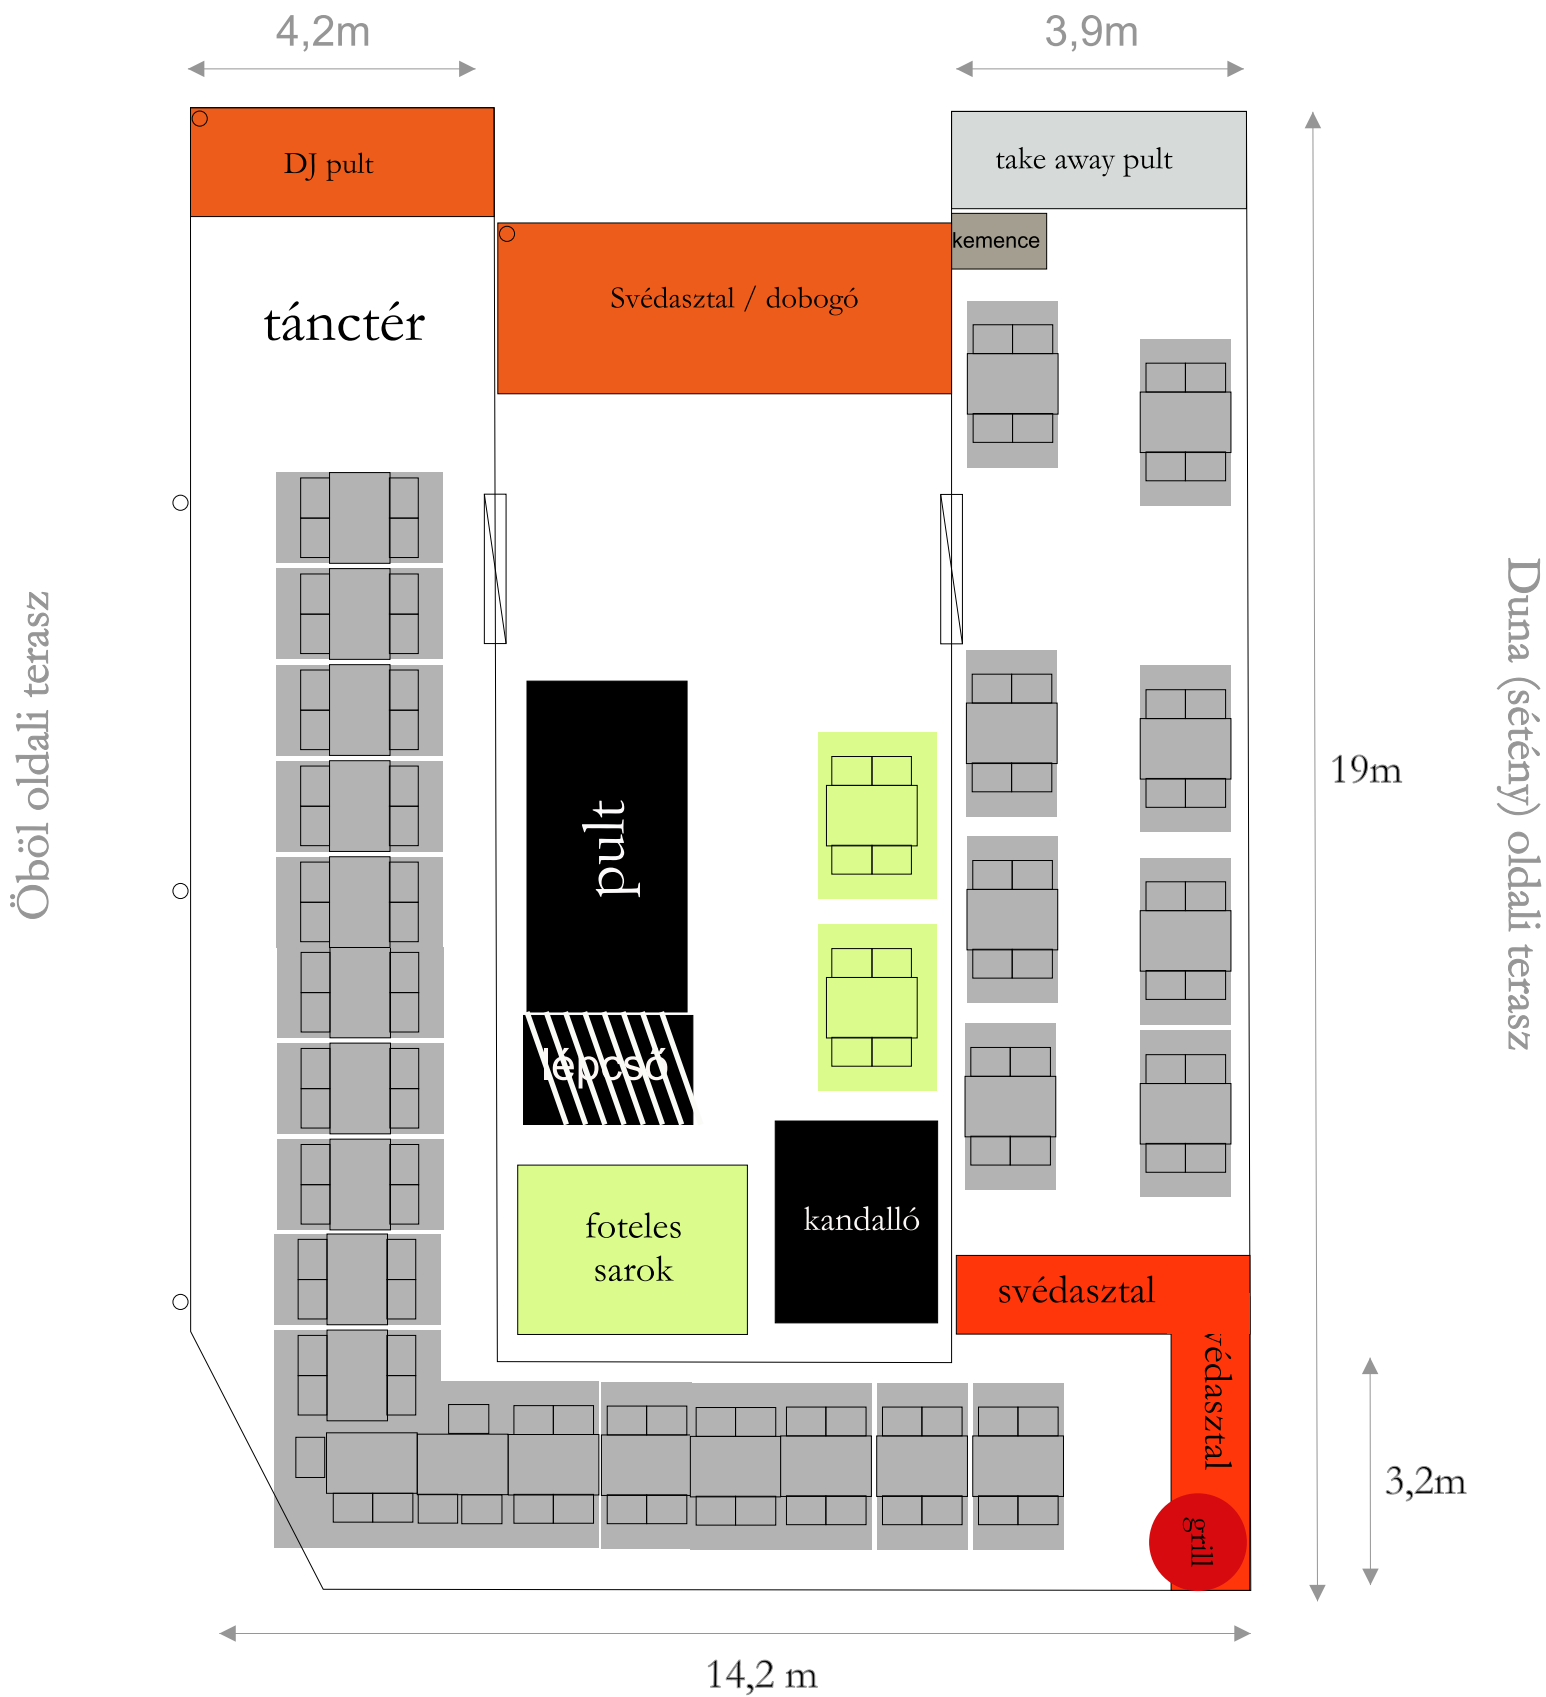

Cafe Ponyvaregény elrendezések 70 főre

Cafe Ponyvaregény emelet

mellékhelyiség

lépcső