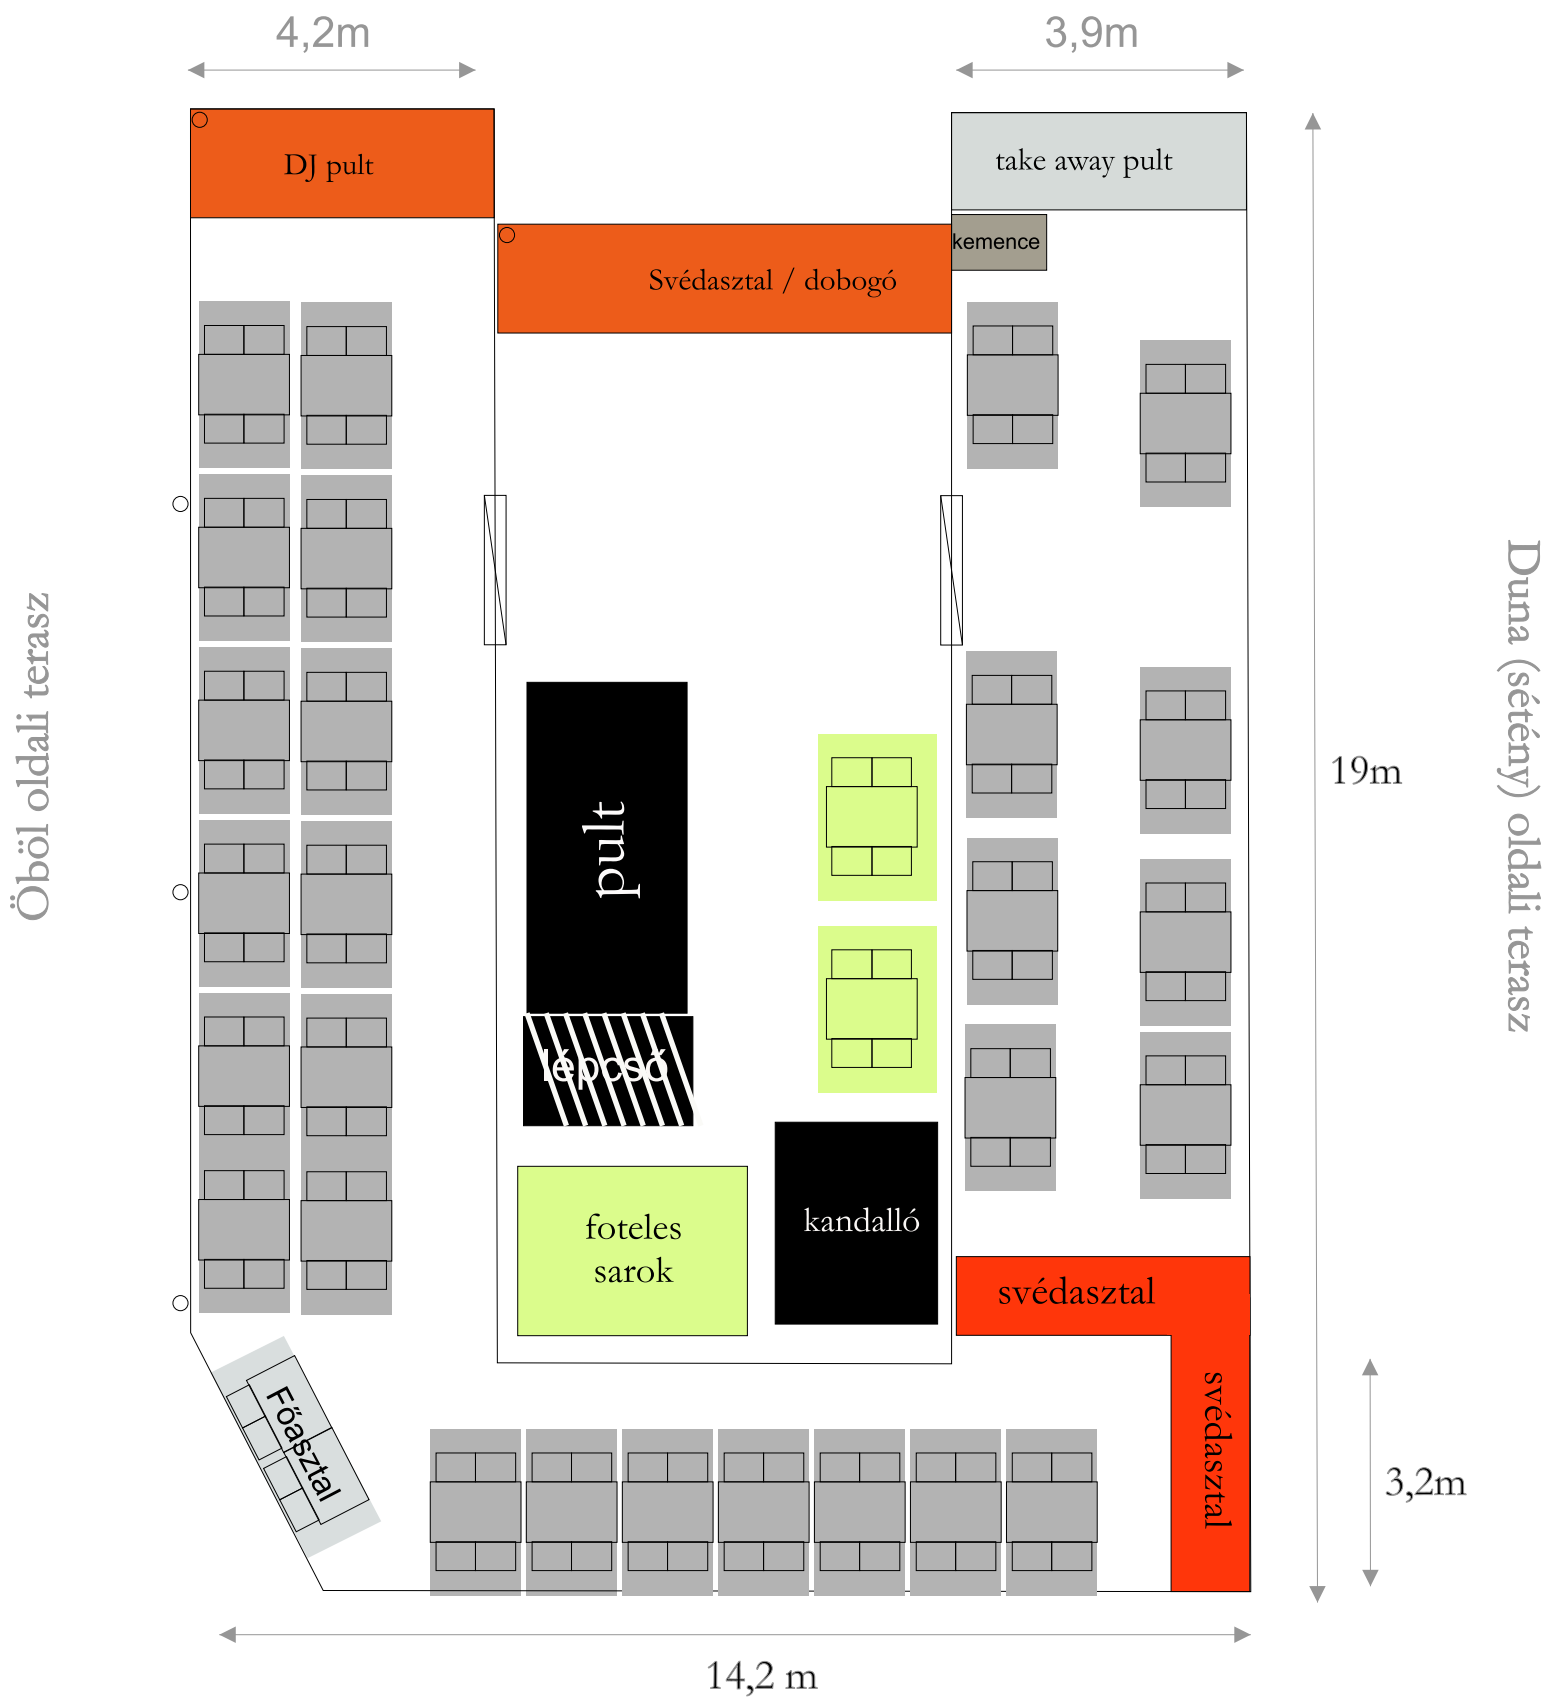

# Cafe Ponyvaregény elrendezések 80 főre

# Cafe Ponyvaregény emelet

mellék helyiség

lépcső