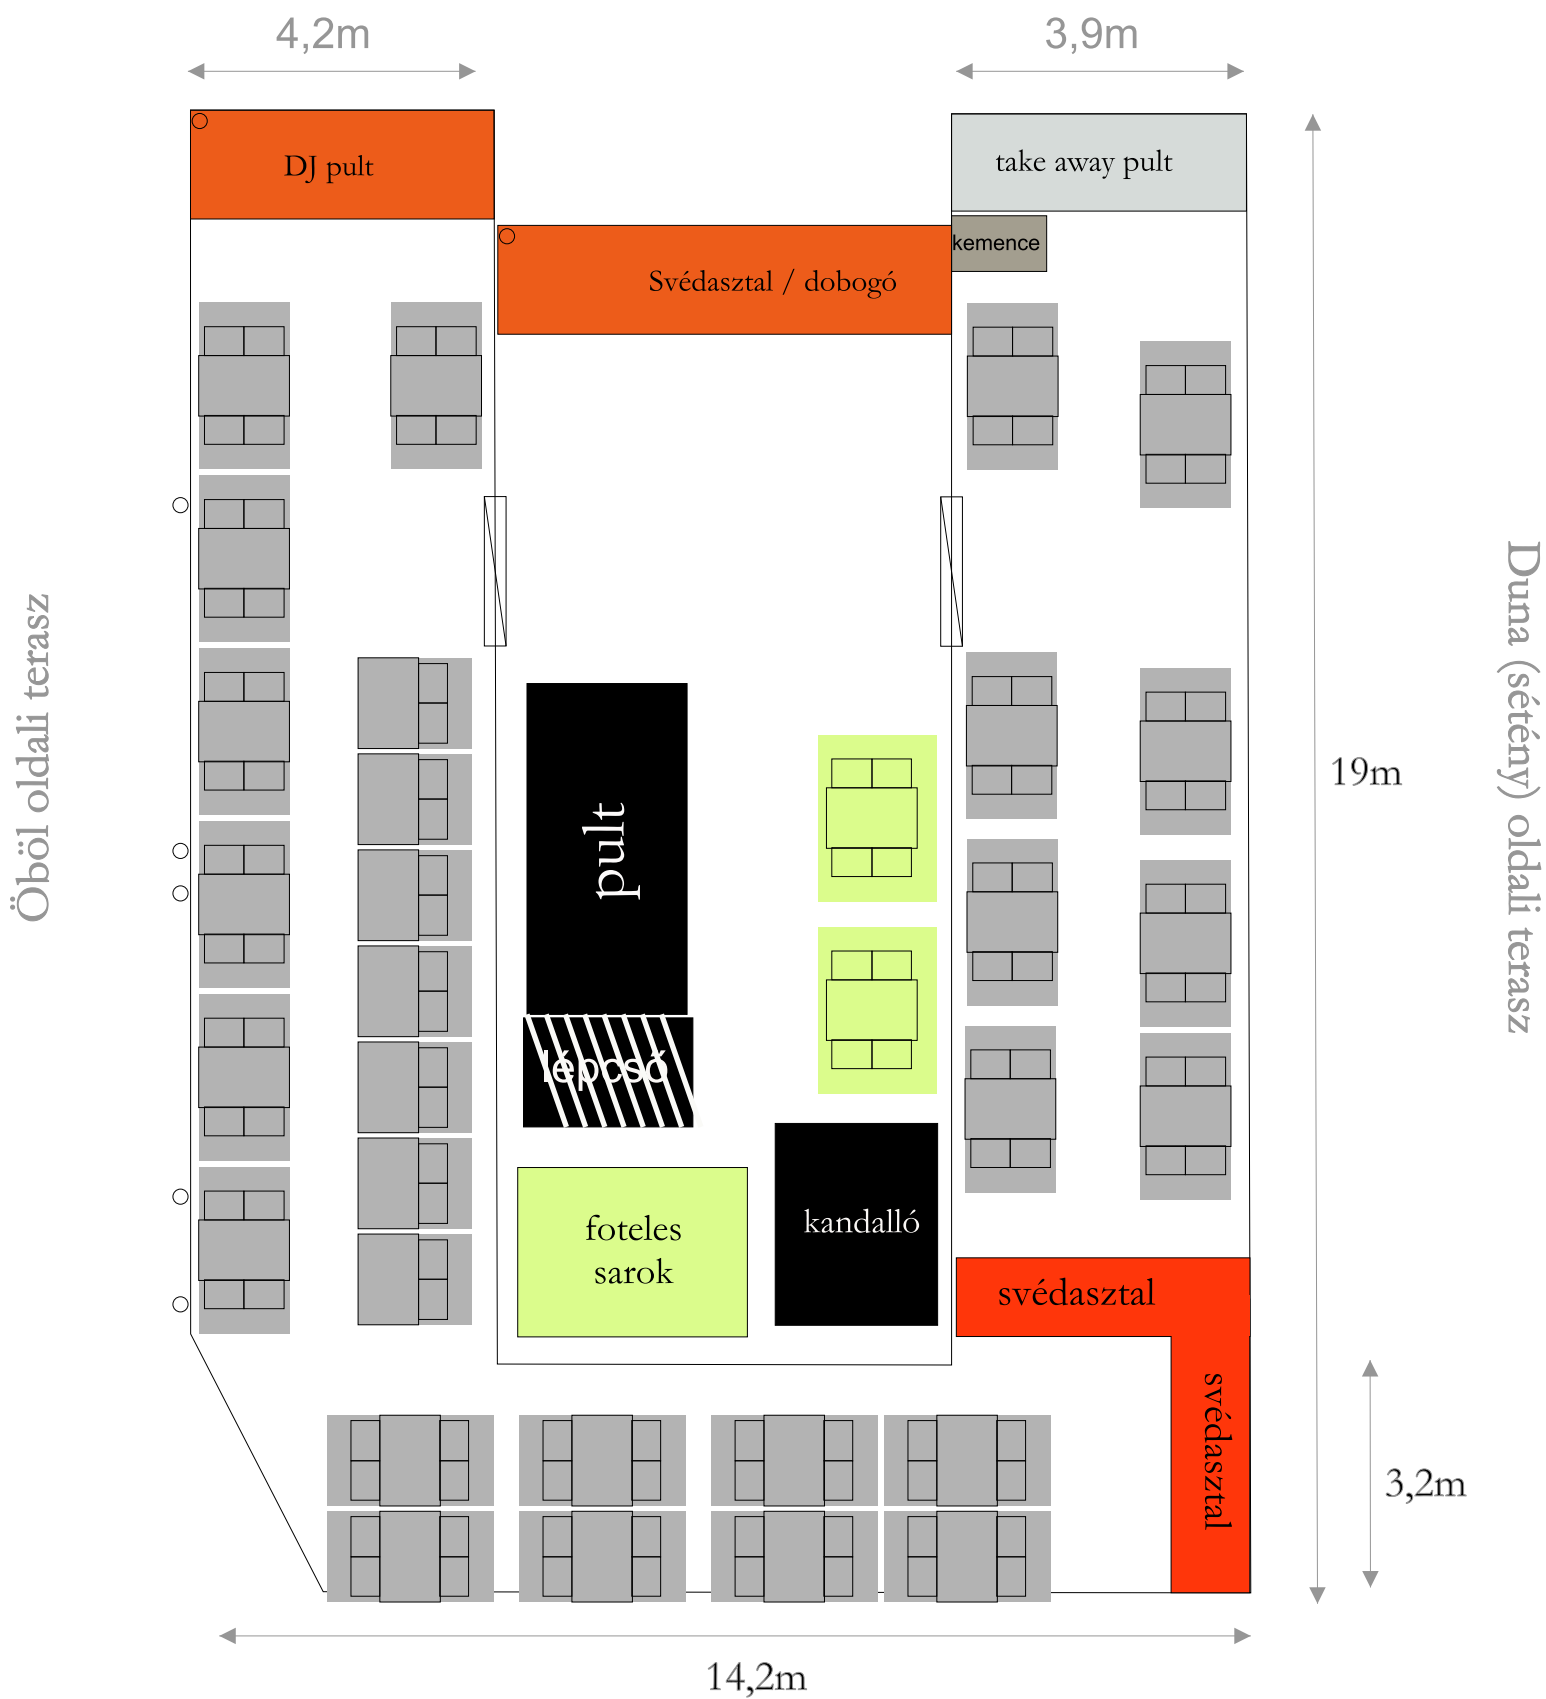

Cafe Ponyvaregény elrendezések 88 főre

Cafe Ponyvaregény emelet

mellékhelyiség

lépcső